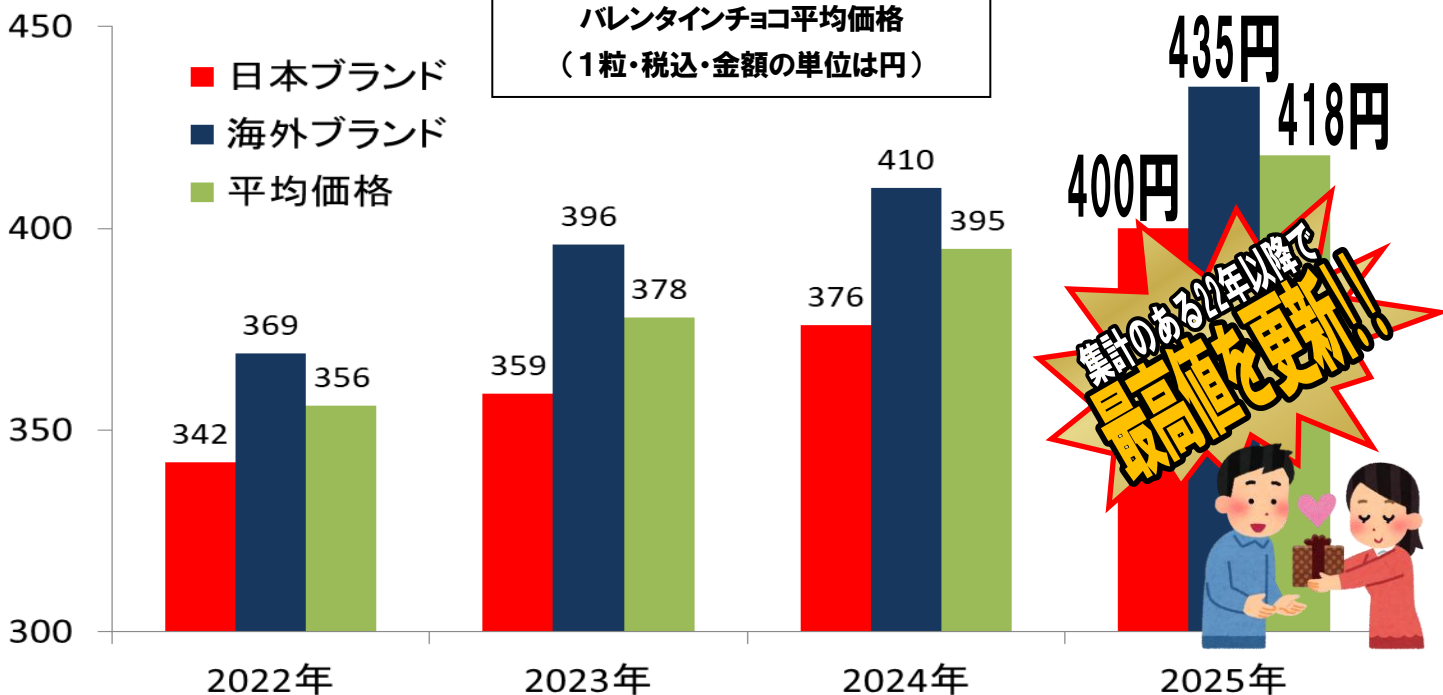

### 幸運願う恵方巻も

節分は  
過ぎましたが…

### 大切な人に贈るチョコも・・・

※恵方巻・バレンタインチョコの情報は、帝国データバンクより引用

海苔  
20% ↑

コメ  
60% ↑

きゅうり  
50% ↑

いくら  
40% ↑

かんぴょう  
30% ↑

鶏卵  
10% ↑

恵方巻の主な原材料価格動向  
(11月末時点価格、前年同月比)